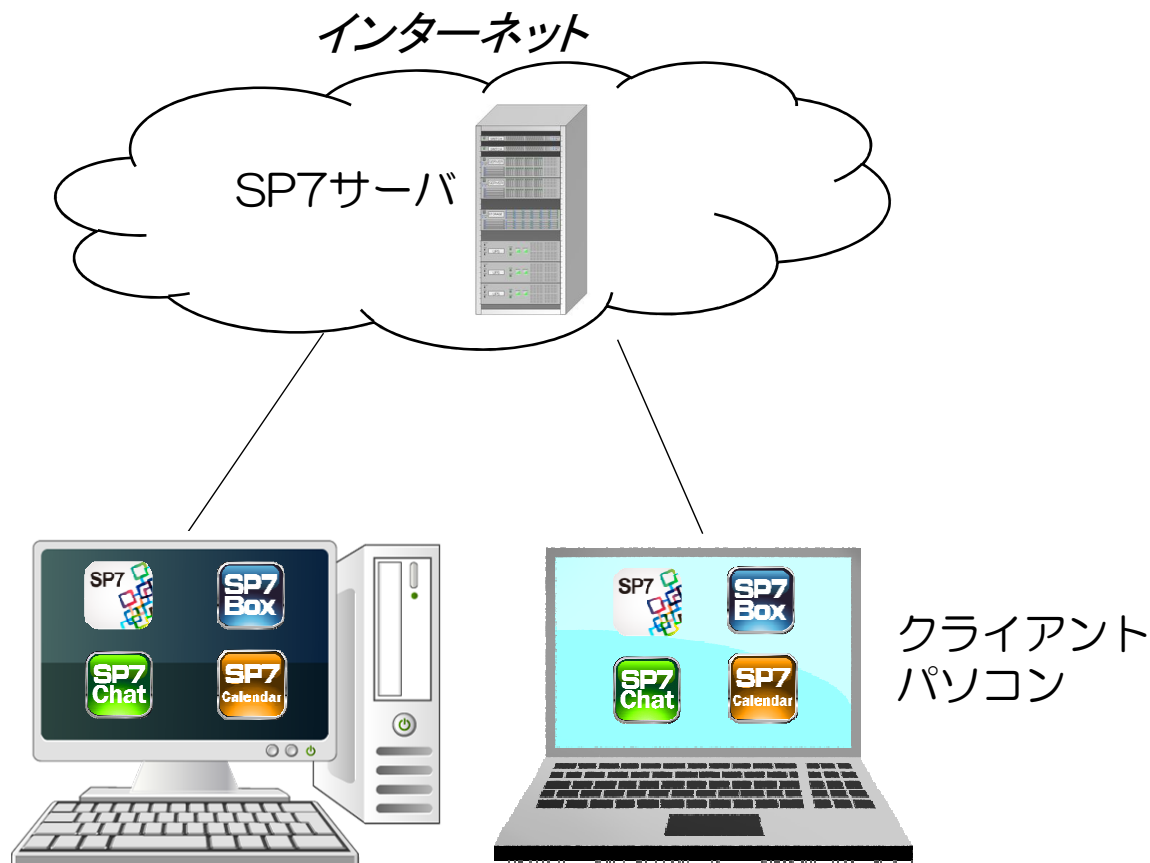

SP7サービス構成

SP7のクライアントアプリケーション（SP7Box、SP7Chat、SP7Calendar）は暗号鍵管理システム「SP7」を基盤として動作するクラウドサービスです。

SP7

様々なサービスにおいて、常にデータを暗号化した状態で利用するための暗号鍵の管理システム

SP7Box

SP7の鍵管理システムに対応したファイル管理サービス
電子帳簿保存法にも対応
(ファイルを暗号化した状態で保存、送受信)

SP7Chat

SP7の鍵管理システムに対応したチャットサービス
(会話やファイルを暗号化した状態で保存、送受信)

SP7Calendar

SP7の鍵管理システムに対応したカレンダーサービス
(スケジュールを暗号化した状態で保存)

機器構成とデータ保存のしくみ

[構成]

[データ保存のしくみ]

- ①クライアントアプリケーションにファイルをアップロード、またはテキスト入力
- ②アップロードまたは入力されたデータは、クラウド上のSP7サーバに暗号化された状態で保存